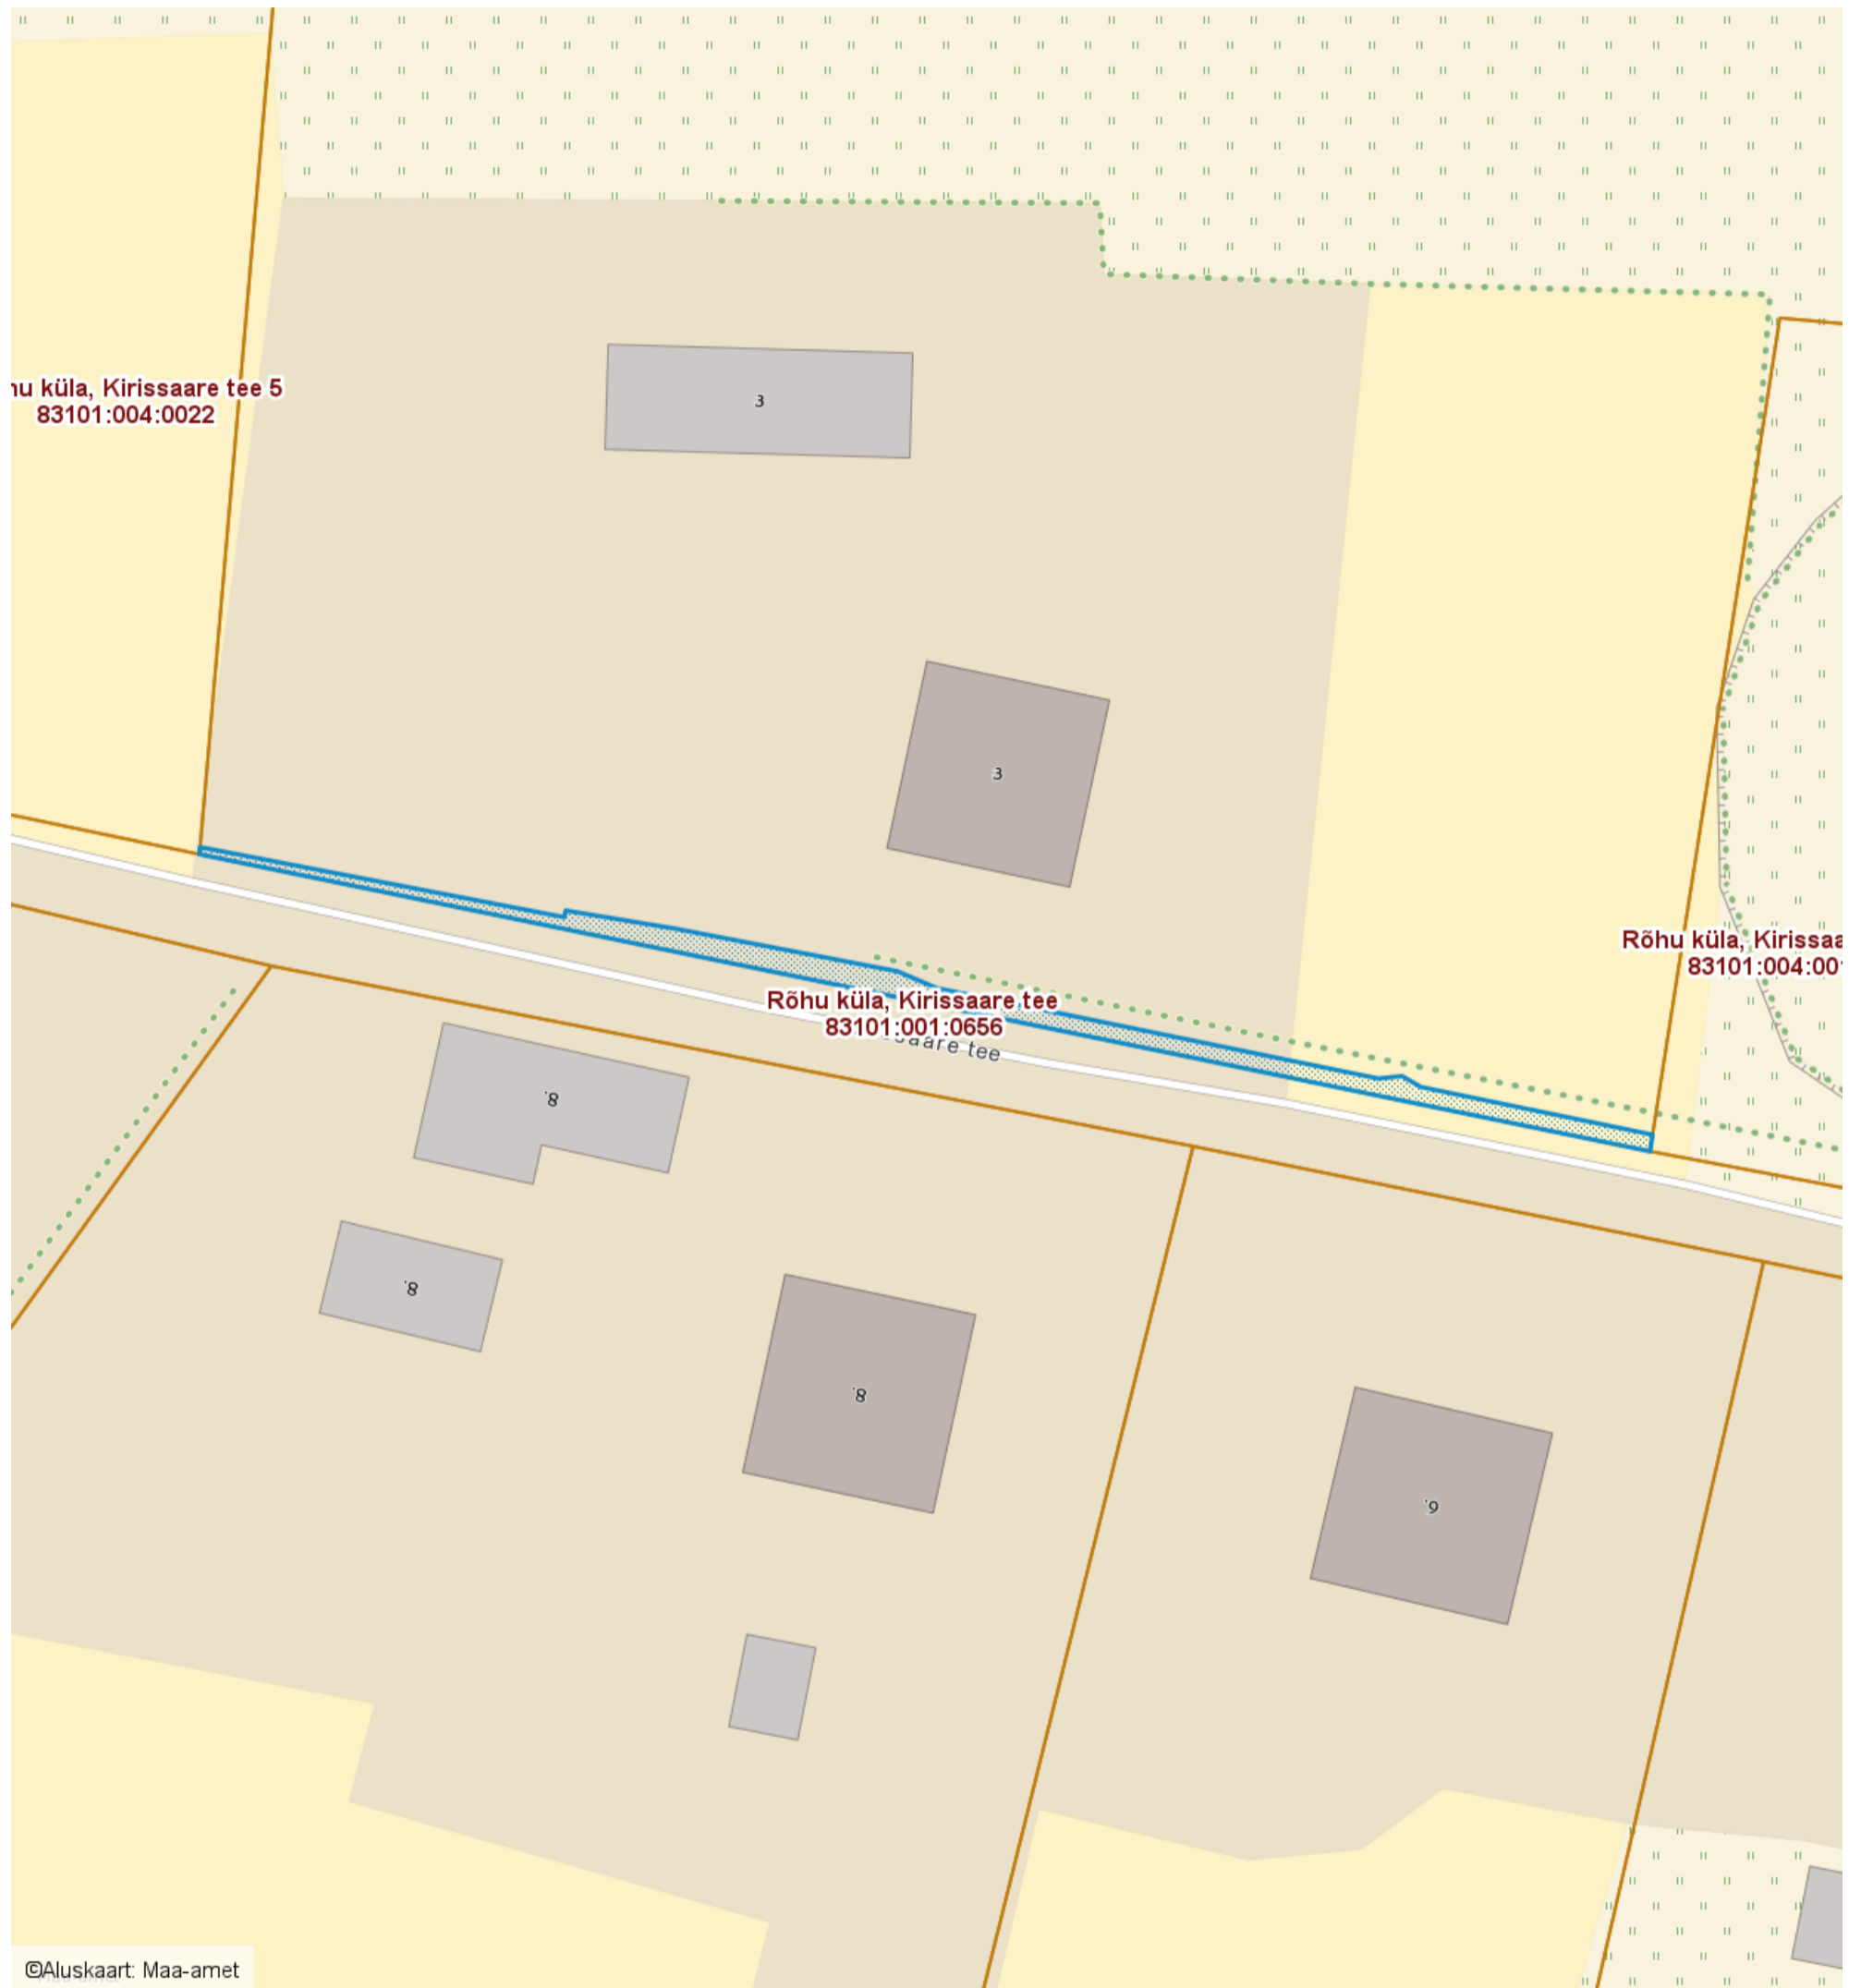

SUNDVALDUSE ALA ASENDIPLAAN
Tartu maakond, Tartu linn, Rõhu küla, Kirissaare tee 3 (83101:004:0309)
M 1 : 500

©Aluskaart: Maa-amet

— Sundvalduse ala 125 m²
(0,4 kV maakaabel)

Sundvalduse ala koordinaadid

Nr	X	Y
1	6470759.65	647130.31
2	6470763.06	647113.73
3	6470763.84	647112.39
4	6470763.66	647110.69
5	6470770.13	647079.12
6	6470771.34	647076.29
7	6470774.37	647060.46
8	6470775.69	647052.56
9	6470775.21	647052.47
10	6470780.22	647026.41
11	6470779.71	647026.37
12	6470758.46	647130.12

Koostas: **Sandra Simson**